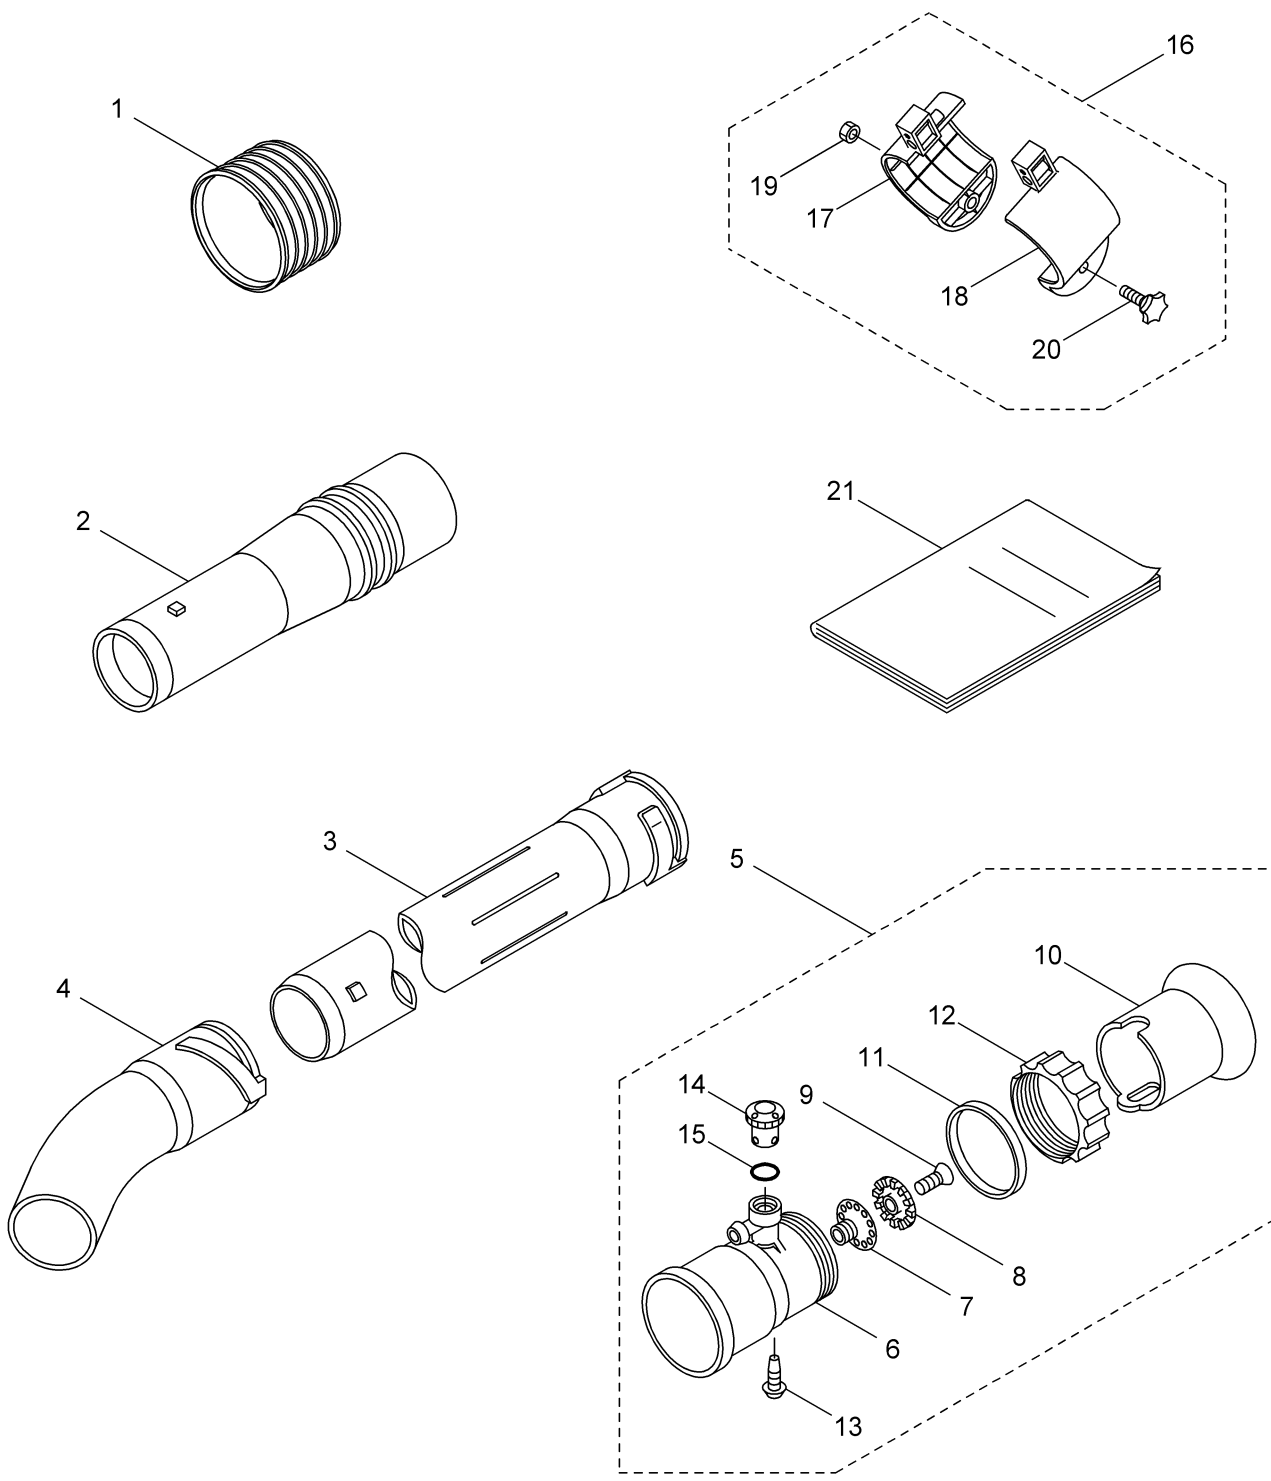

5. MD830 OPTIONAL PARTS

Ref.No.	Parts No.	Parts Name	Q'ty	Remarks
5-1	127789	Pipe Band	1	
5-2	106721	Swivel Pipe	1	
5-3	106762	Straight Pipe	1	370L
5-4	106725	Bent Pipe	1	
5-5	024412	Mist Nozzle Ass'y	1	Incl.6-15
5-6	029749	Mist Nozzle	1	
5-7	024801	Nozzle Tip	1	
5-8	024802	Nozzle Cap	1	
5-9	087499	Screw	1	M3X0.5X12
5-10	024803	Nozzle Head Collar	1	
5-11	024800	Clamp Ring	1	
5-12	024804	Nut	1	M60X1.5
5-13	024811	Stopper	1	
5-14	024805	Cock	1	
5-15	011345	O-Ring	1	
5-16	125184	Band Ass'y	1	Incl.17-20
5-17	123132	Band	1	
5-18	123134	Band	1	
5-19	127298	Nut	1	M6
5-20	127299	Knob Bolt	1	M6X30
5-21	128898	Instruction Manual	1	
5-22	129312	Mist Slit Y	1	
5-23	129315	Mist Slit S	1